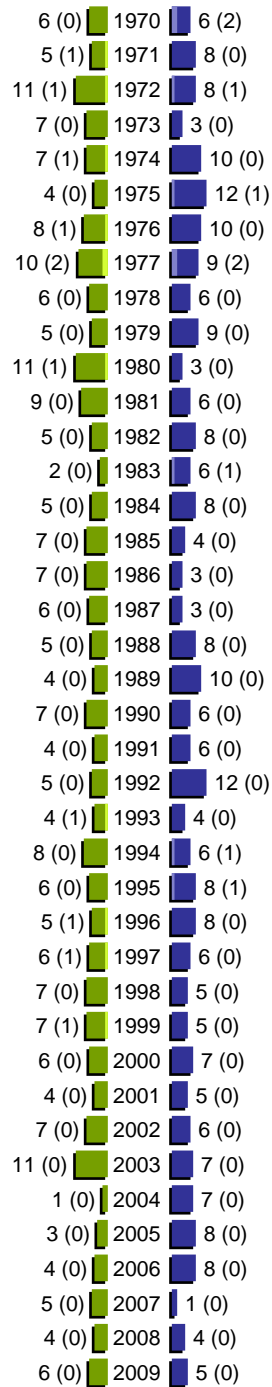

Alterspyramide

Verw.Gem. Monheim (2 Orte)

Geburtsjahrgänge 1914 bis 1969 (Stichtag: 01.01.2010)

■	männlich
■	männlich (nicht deutsch)
■	weiblich
■	weiblich (nicht deutsch)
	Anzahl Dt. (Anzahl Ausl.)

Alterspyramide

Verw.Gem. Monheim (2 Orte)
 Geburtsjahrgänge 1970 bis 2009 (Stichtag: 01.01.2010)

Alterspyramide

Verw.Gem. Monheim (2 Orte)

Geburtsjahrgänge 1914 bis 2009 (Stichtag: 01.01.2010)

Summe Deutsche weiblich / männlich (gesamt): 496 / 520 (1016)